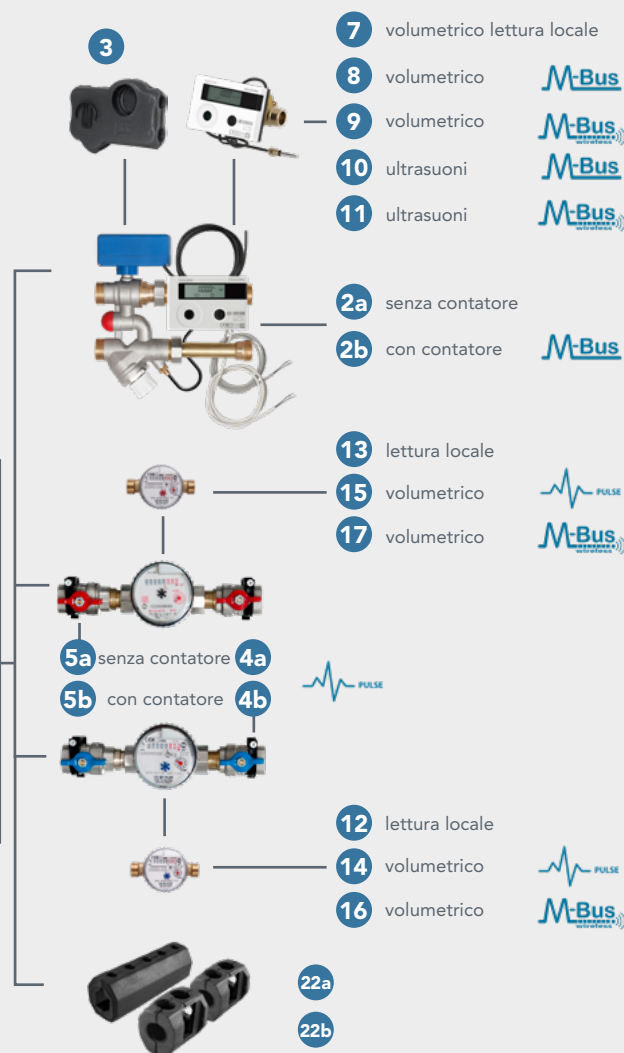

# MODULI DI ZONA MZ4 MODULAR BASSA TEMPERATURA

È la soluzione che unisce la compattezza e la praticità del modulo di contabilizzazione Modular al collettore di distribuzione per gli elementi terminali in un'unica cassetta di contenimento.

Il modulo MZ4 Modular **bassa temperatura** è dotata di **collettori** per impianti radianti.

MZ4 Modular **bassa temperatura** è realizzato in 2 versioni: una a sviluppo **orizzontale** e una a sviluppo **verticale**, per venire incontro a tutte le esigenze di ingombro al fine di agevolare progettista ed installatore nella scelta del posizionamento del modulo di zona all'interno o all'esterno dell'appartamento.

All'interno di ogni modulo sono installabili fino a 2 linee sanitarie RBM ACS/AFS.

1g 1h 1i 1j

1a 1b 1c 1d 1e 1f

Indicazioni composizioni nella pagina seguente >>>