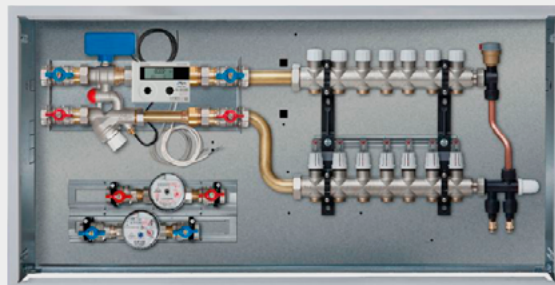

# MODULI DI ZONA MZ4 MODULAR BASSA TEMPERATURA

È la soluzione che unisce la compattezza e la praticità del modulo di contabilizzazione Modular al collettore di distribuzione per gli elementi terminali in un'unica cassetta di contenimento.

Il modulo MZ4 Modular **bassa temperatura** è dotata di **collettori** per impianti radianti.

MZ4 Modular **bassa temperatura** è realizzato in 2 versioni: una a sviluppo **orizzontale** e una a sviluppo **verticale**, per venire incontro a tutte le esigenze di ingombro al fine di agevolare progettista ed installatore nella scelta del posizionamento del modulo di zona all'interno o all'esterno dell'appartamento.

All'interno di ogni modulo sono installabili fino a 2 linee sanitarie RBM ACS/AFS.

1g 1h 1i 1j

1a 1b 1c 1d 1e 1f

Indicazioni composizioni nella pagina seguente >>>